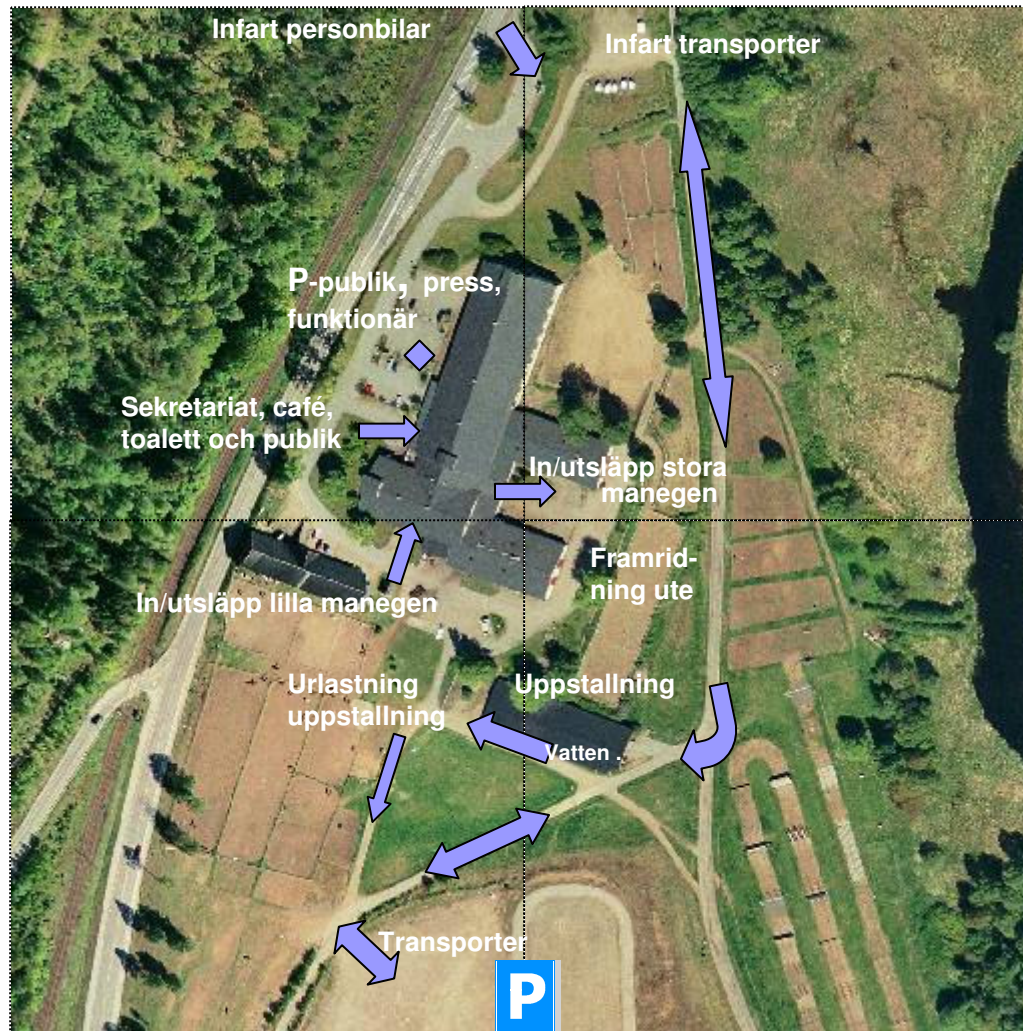

Borås Ridhus

OBS!

Sekretariatet nås endast via huvudentrén.

Startlistor finns i huvudentrén och anslås vid framridningen.

Toaletter finns vid huvudentrén

Endast en medhjälpare på **framridningen**.

Ingen **publik** är tillåten öster och söder om ridhuset.